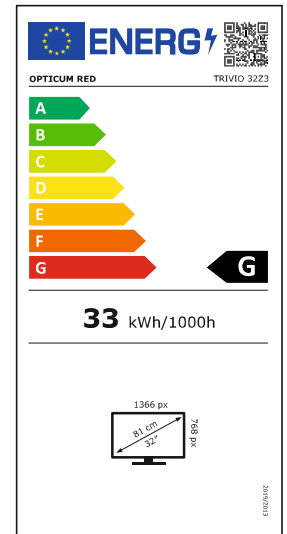

AUFNAHME FUNKTION

HOTEL MODUS

CI+

CI+ MODUL SCHACHT

Der vorhandene digitale HD-Triple Tuner H.265 ermöglicht den Empfang von Antennen-, Kabel- und Satellitenfernsehen. Weitere Funktionen umfassen einen Hotelmodus, Untertitel und Teletext. Anschlüsse wie HDMI, USB oder CI+ bieten dabei ein hohes Maß an Konnektivität. Über ein einsteckbares CI+ Modul genießen Sie zusätzliche Kanäle vom PayTV.

DVB-S2

DVB-T2

DVB-C

AUSSTATTUNG:

- Bildschirm: 32 " LED
- Triple-Tuner: DVB-S2, DVB-T2, DVB-C
- Modulschacht für CI +
- Videokomprimierung: H.265 / H.264
- Max. Auflösung: 1366x768
- Seitenverhältnis: 16:9, 4:3
- Bildwiederholungsfrequenz: 60 Hz
- Betrachtungswinkel: 178 (H) / 178 (V)
- Bildhelligkeit: 200 cd
- Reaktionszeit: 8,5 ms
- Kontrastverhältnis: 3000: 1
- Displayfarben: 16,7M
- Bildverhältnis: 16: 9
- VESA Norm: 200 x 100
- 2x USB-Anschluss
- 2x HDMI-Anschluss
- 1x CHINCH AV-Anschluss
- 1x COAX (Digitaler Tonausgang)
- Bedientasten am Gerät
- Verschiedene Menüsprachen: DE, PL, EN
- DOCS (Digital-one-cable-Solution)
Einkabellösungsfunktion für 8 Benutzerbänder
- Hotel Modus
- Gehörlosenhilfe
- Blindenton
- USB-Mediawiedergabe (Bild, Ton, Film, Text)
- DiSEqC Steuerung 1.0/1.1/Motorsteuerung
- Kindersicherung
- Programm-/Menüsperre
- TXT / Videotext
- Untertitel
- Timerfunktion
- EPG (Elektronischer Programmführer)
- Einschalttimer
- Senderlisten Import/Export
- Software-Update via USB
- Timeshift- / und Aufnahmefunktion auf externes USB-Speichermedium
- inkl Scart-Adapterkabel (Chinch auf Scart)
- inkl AV-Adapterkabel (Klinke auf Scart)

PVR

AUFNAHME FUNKTION

HOTEL MODUS

CI+

CI+ MODUL SCHACHT

LOGISTISCHE DATEN:

Stück im Paket: 1

Produktgrößen: 732 x 477 x 211 mm

Höhe der EURO-Palette: 207 cm

Zollcode: 85287240