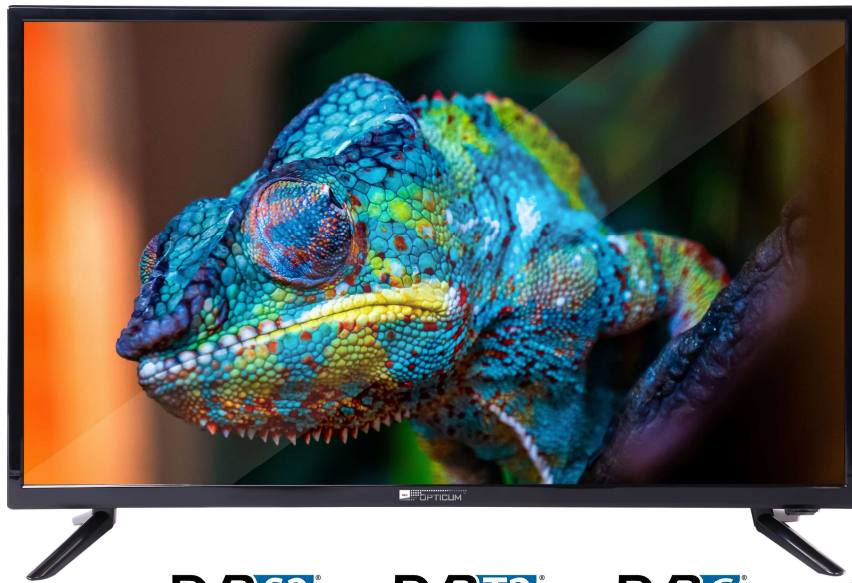

RED

OPTICUM®

TRIVIO 32Z3

H.265-S2 & T2/C

HD-TRIPPLE TUNER

DOCS

EINKABELLÖSUNG

PVR

AUFNAHME FUNKTION

HOTEL MODUS

CI+

CI+ MODUL SCHACHT

Der vorhandene digitale HD-Triple Tuner H.265 ermöglicht den Empfang von Antennen-, Kabel- und Satellitenfernsehen. Weitere Funktionen umfassen einen Hotelmodus, Untertitel und Teletext. Anschlüsse wie HDMI, USB oder CI+ bieten dabei ein hohes Maß an Konnektivität. Über ein einsteckbares CI+ Modul genießen Sie zusätzliche Kanäle vom PayTV.

DVB-S2

DVB-T2

DVB-C

AUSSTATTUNG:

- Bildschirm: 32 " LED
- Triple-Tuner: DVB-S2, DVB-T2, DVB-C
- Modulschacht für CI +
- Videokomprimierung: H.265 / H.264
- Max. Auflösung: 1366x768
- Seitenverhältnis: 16:9, 4:3
- Bildwiederholungsfrequenz: 60 Hz
- Betrachtungswinkel: 178 (H) / 178 (V)
- Bildhelligkeit: 200 cd
- Reaktionszeit: 8,5 ms
- Kontrastverhältnis: 3000: 1
- Displayfarben: 16,7M
- Bildverhältnis: 16: 9
- VESA Norm: 200 x 100
- 2x USB-Anschluss
- 2x HDMI-Anschluss
- 1x CHINCH AV-Anschluss
- 1x COAX (Digitaler Tonausgang)
- Bedientasten am Gerät
- Verschiedene Menüsprachen: DE, PL, EN
- DOCS (Digital-one-cable-Solution)
Einkabellösungsfunktion für 8 Benutzerbänder
- Hotel Modus
- Gehörlosenhilfe
- Blindenton
- USB-Mediawiedergabe (Bild, Ton, Film, Text)
- DiSEqC Steuerung 1.0/1.1/Motorsteuerung
- Kindersicherung
- Programm-/Menüsperre
- TXT / Videotext
- Untertitel
- Timerfunktion
- EPG (Elektronischer Programmführer)
- Einschalttimer
- Senderlisten Import/Export
- Software-Update via USB
- Timeshift- / und Aufnahmefunktion auf externes USB-Speichermedium
- inkl Scart-Adapterkabel (Chinch auf Scart)
- inkl AV-Adapterkabel (Klinke auf Scart)

Höhe der EURO-Palette: 207 cm

Zollcode: 85287240